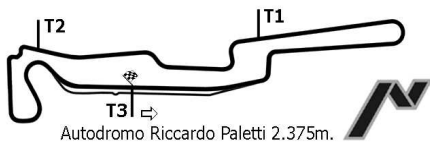

TOP KART EXPERIENCE

2° Garetta del 26/08/2010

CLASSIFICA 2° MANCHE

POS	No	CONDUTTORE	NAZ	TEAM	TELAIO/MOTORE	CATEGORIA	G	TEMPO	DISTACCO	GIRO VELOCE	VELOCE
1	10	LUCA			PAROLIN/HONDA		12	9'49.380	57.904 Km/h	51.739	8
2	8	ANDREA			PAROLIN/HONDA		12	9'49.736	0.356	52.462	6
3	6	GINELLO			PAROLIN/HONDA		12	10'03.666	14.286	53.241	7
4	4	CRISTIANO			PAROLIN/HONDA		12	10'10.073	20.693	53.104	11
5	11	MICHELE			PAROLIN/HONDA		12	10'21.036	31.656	53.112	3
							GIRO VELOCE	8° LUCA	5 1.739	54.968Km/h	