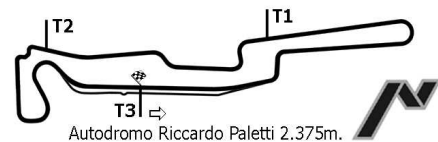

TOP KART EXPERIENCE

2° Garetta del 26/08/2010

CLASSIFICA 2° MANCHE

POS	No	CONDUTTORE	NAZ	TEAM	TELAIO/MOTORE	CATEGORIA	G	TEMPO	DISTACCO	GIRO VELOCE	VELOCE
1	10	LUCA			PAROLIN/HONDA		12	9'49.380	57.904 Km/h	51.739	8
2	8	ANDREA			PAROLIN/HONDA		12	9'49.736	0.356	52.462	6
3	6	GINELLO			PAROLIN/HONDA		12	10'03.666	14.286	53.241	7
4	4	CRISTIANO			PAROLIN/HONDA		12	10'10.073	20.693	53.104	11
5	11	MICHELE			PAROLIN/HONDA		12	10'21.036	31.656	53.112	3
							GIRO VELOCE	8° LUCA	5 1.739	54.968Km/h	